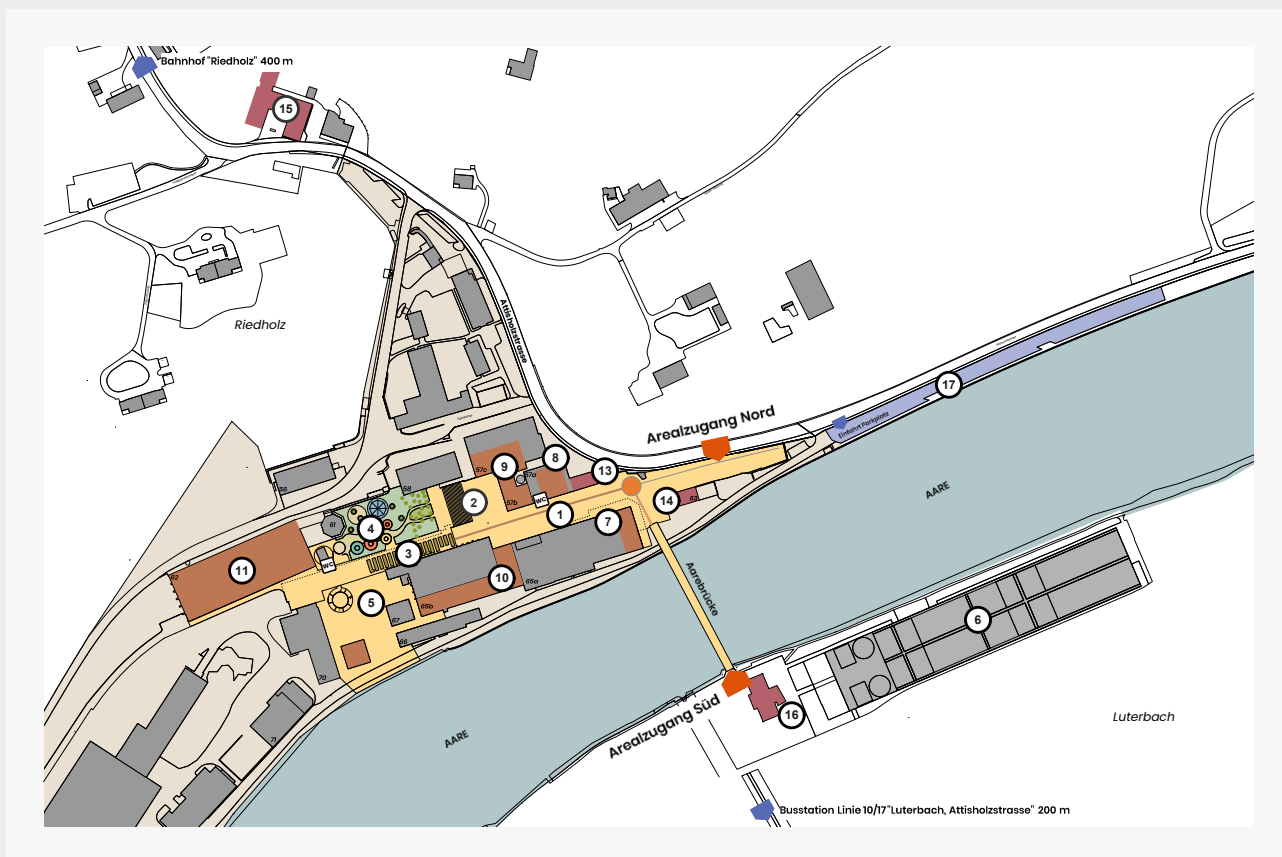

AREALÜBERSICHT

■ Öffentliche Bereiche

- 1 Drehscheibe/Boulevard
- 2 Attisholz-Arena
- 3 Tunnel
- 4 Spielplatz
- 5 Aareplatz

■ Eventräume

- 7 Eventraum 65A
- 8 Kesselhaus
- 9 Eindampfanlage
- 10 Werkstatt
- 11 Kiesofenhalle

■ Gastronomiebetriebe

- 13 Kantine Attisholz
- 14 Chiquita Bar
- 15 Restaurant Attisholz
- 16 1881 Restaurant

■ Weiteres

- 6 ehemalige Kläranlage Attisholz
- 17 Besucherparkplatz

■ Bereich nur für Arealmieter