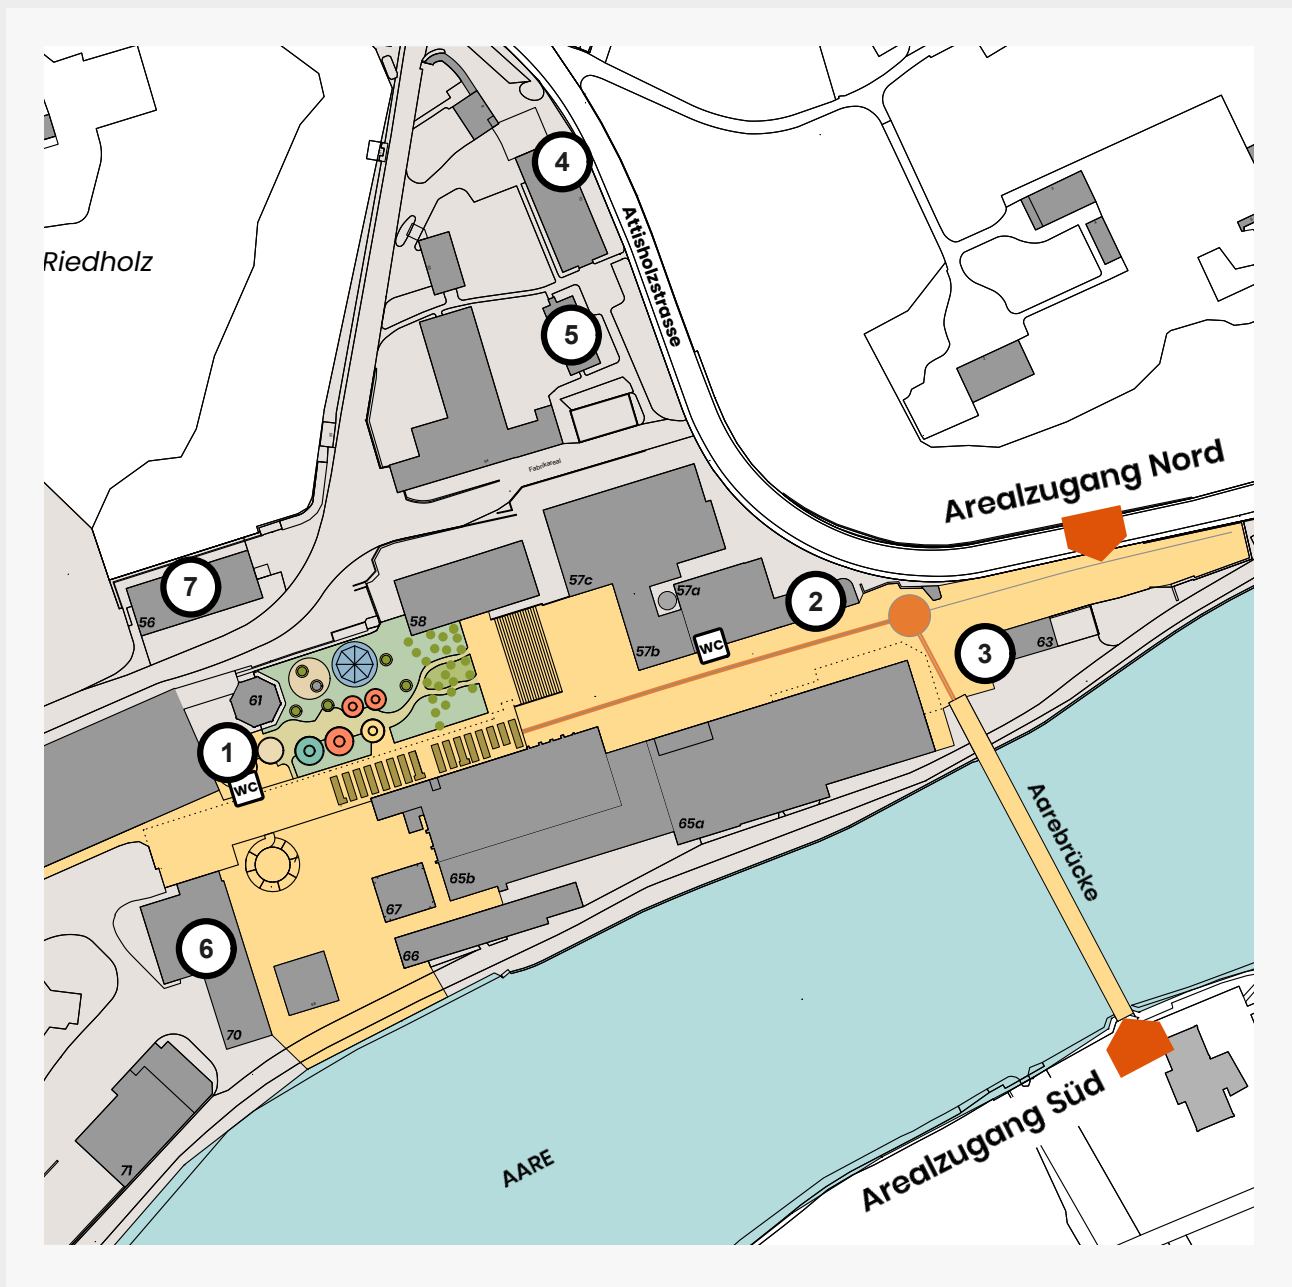

FIRMENÜBERSICHT

■ ÖFFENTLICH ZUGÄNLICHER AREALTEIL

1	UP! EVENT AG	WWW.UPEVENT.CH
2	KANTINE ATTISHOLZ	WWW.KANTINE-ATTISHOLZ.CH
3	CHIQUITA BAR	

■ ATTISHOLZSTRASSE 10

4	UNE WORKS, UHRENSHOP	WWW.UNE.ROCKS
4	D'AMATO PARTNER, V4 LIGHT	WWW.DAMATOPARTNER.CH
4	JAVA AG, RÜCKBAU/RECYCLING	WWW.JAVA-AG.CH
4	DESIGNWERK YVES AESCHBACHER	WWW.DESIGNWERK-AESCHBACHER.CH
4	JARDINPUBLIC, GRAFIK / WERBUNG / DIGITAL	WWW.JARDINPUBLIC.CH
4	MILK&CHOCOLATE, VISUAL COMMUNICATION	WWW.MILKANDCHOCOLATE.CH
4	PHOENIX PRAXIS UND SCHULE	WWW.PHOENIXPRAXIS.CH
4	KARLIJAKOB, AG, BAUUNTERNEHMEN	WWW.GREGOR-JAKOB.JIMDO.COM
4	HALTER AG, AREALEIGENTÜMERIN	WWW.HALTER.CH